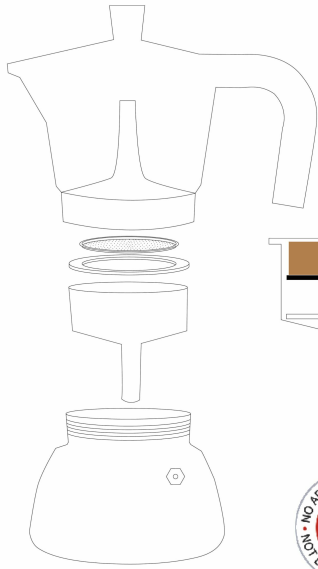

Induction
inox
MONIX
¡Qué menox... que Monix!