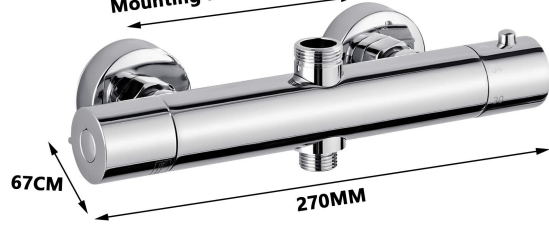

Łatwa instalacja tego mieszacza termostatycznego sprawia, że jest idealny do łazienki europejskiej. Posiada trzy uchwyty i górny wylot 3/4" G, a dolny wylot 1/2" G, co zapewnia stabilność i wygodę podczas korzystania z prysznica. Niezawodność tego produktu potwierdzają liczne pozytywne opinie użytkowników. Przekonaj się sam!

Mieszacz prysznicowy MORADO to niezawodne i eleganckie rozwiązanie dla Twojej łazienki. Dzięki wysokiej jakości materiałom, innowacyjnym technologiom i prostemu designowi, zapewnia nie tylko komfort, ale również oszczędność wody. Zainstaluj termostatyczny mieszacz prysznicowy MORADO już dziś i ciesz się relaksem pod prysznicem bez obaw o zmiany temperatury wody.

Parametry

Materiał	Chromowana stal
Zakres temperatury	20°C - 50°C
Temperatura bezpieczeństwa	38°C
Wylot górny	3/4" G
Wylot dolny	1/2" G

Zdjęcia

G 1/2" BSP
Hot water Inlets

G 3/4" BSP
Top Outlet

G 1/2" BSP
Cold water Inlets

G 1/2" BSP
Bottom Outlet: G 1/2" BSP

Mounting Distance: 150 mm

67CM

270MM