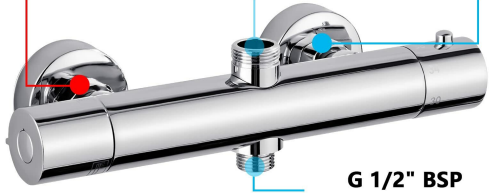

MORADO Mieszacz prysznicowy Złota Elegancja 3/4" G z Górnym Wylotem

Indeks: 873273 Producent: MORADO CO.,LTD

Cena: **341.55 zł**

Opis

MORADO Okrągły termostatyczny mieszacz prysznicowy z górnym wylotem 3/4" G i dolnym wylotem 1/2" G, chrom

Producent: MORADO CO.,LTD

Mieszacz prysznicowy MORADO z termostatyczną regulacją temperatury to doskonałe rozwiązanie do Twojej łazienki. Z zakresem temperatury wody wylotowej od 20°C do 50°C i temperaturą przycisku bezpieczeństwa ustaloną na 38°C, zapewnia bezpieczne i komfortowe doznania podczas kąpieli. Wykonany z wysokiej jakości materiałów, ten mieszacz jest odporny na korozję i wilgoć, co gwarantuje długotrwałą użyteczność. Dzięki technologii płyt ceramicznych i oszczędzania wody, możesz cieszyć się płynną pracą i zmniejszonym zużyciem wody. Dodatkowo, funkcja Cool Touch zapobiega oparzeniom na gorących powierzchniach.

Łatwa instalacja tego mieszacza termostatycznego sprawia, że jest idealny do łazienki europejskiej. Posiada trzy uchwyty i górny wylot 3/4" G, a dolny wylot 1/2" G, co zapewnia stabilność i wygodę podczas korzystania z prysznica. Niezawodność tego produktu potwierdzają liczne pozytywne opinie użytkowników. Przekonaj się sam!

Parametry

Materiał	Chromowana stal
Zakres temperatury	20°C - 50°C
Temperatura bezpieczeństwa	38°C
Wylot górny	3/4" G
Wylot dolny	1/2" G

Zdjęcia

G 1/2" BSP
Hot water Inlets

G 3/4" BSP
Top Outlet

G 1/2" BSP
Cold water Inlets