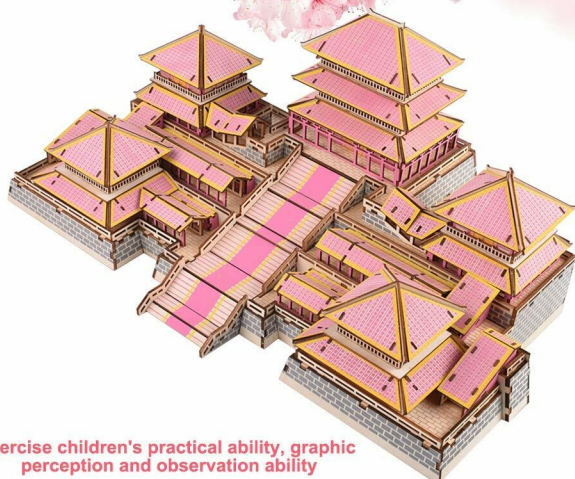

3D Drewniane Puzzle - Chiński Dom Latający

Indeks: 811525 Producent: Tnfeeon Kod producenta: Tnfeeonpk6f87hn0g

Cena: **160.48 zł**

Opis

Drewniane puzzle 3D z drewna chińskiego domu, rękodzieło drewniane, zestaw do montażu, zestaw edukacyjny dla dzieci i dorosłych, na Boże Narodzenie, prezent urodzinowy

Producent: Tnfeeon

Parametry

Wiek	od 6 lat
Liczba elementów	150
Materiał	drewno chińskie
Wymiary po złożeniu	25 cm x 20 cm x 15 cm
Czas składania	około 3-4 godziny

Zdjęcia

Exercise children's practical ability, graphic perception and observation ability