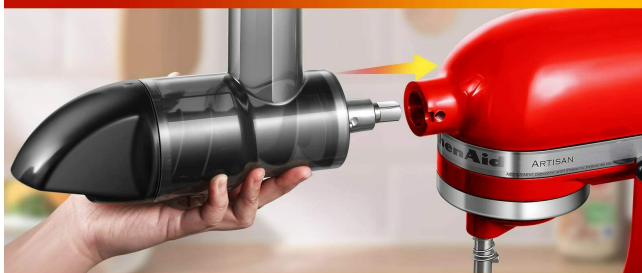

1. Insert attachment shaft housing into the attachment hub.