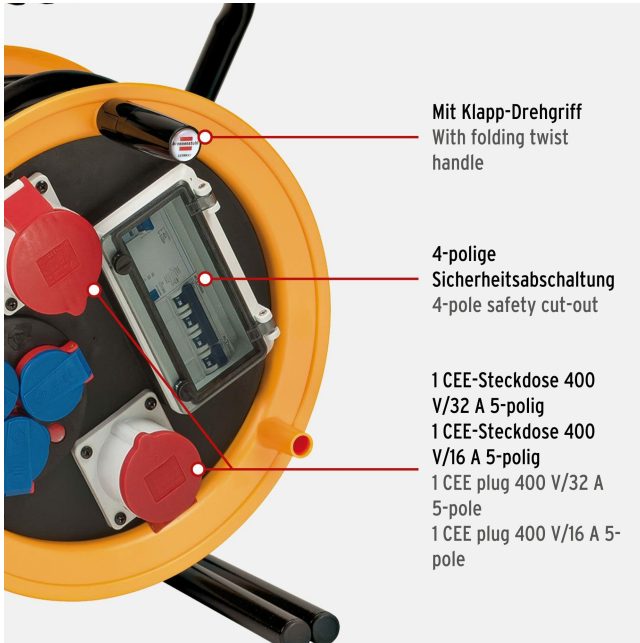

Mit Klapp-Drehgriff
With folding twist
handle

4-polige
Sicherheitsabschaltung
4-pole safety cut-out

1 CEE-Steckdose 400
V/32 A 5-polig
1 CEE-Steckdose 400
V/16 A 5-polig
1 CEE plug 400 V/32 A
5-pole
1 CEE plug 400 V/16 A 5-
pole