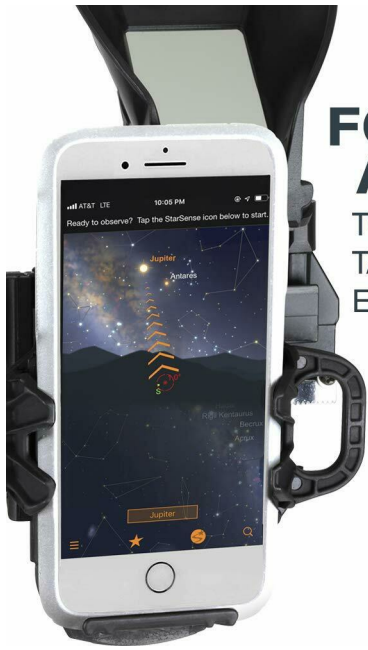

FOLLOW^{THE}
ARROWS
TO CENTER YOUR
TARGET IN THE
EYEPIECE

SMARTPHONE NOT INCLUDED