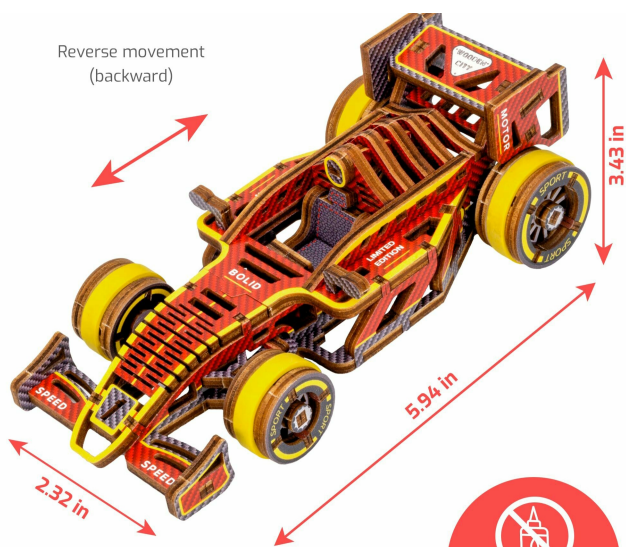

Parametry

Waga opakowania	0.545 kg
Waga przedmiotu	1.19 lbs
Liczba części	109
Zalecane węzły przeglądanania	20861491031
Ilość sztuk w opakowaniu	1
Temat	Miasta
Numer modelu	LE-003
Marka	WOODEN.CITY
Materiał	Drewno
Numer części	LE003
Płeć docelowa	unisex

Zdjęcia

Model scale: 1:32