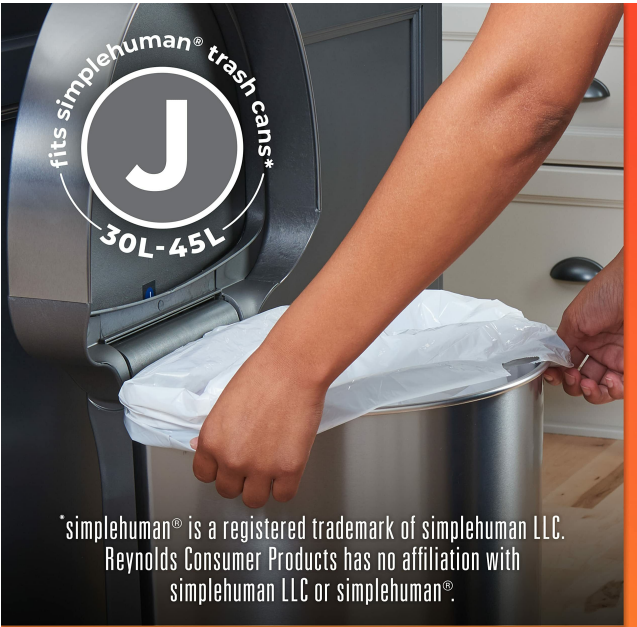

*simplehuman® is a registered trademark of simplehuman LLC.
Reynolds Consumer Products has no affiliation with
simplehuman LLC or simplehuman®.