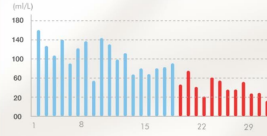

✓ Données sur l'eau potable normales, Animaux en bonne santé

Day Week **Month** Year

Drinking times **168**
Compared to Last Month flat

Total drinking (L) **7.1**
Compared to Last Month +0.5

⚠ Anomalies des données sur l'eau potable
Surveillez la santé des animaux de compagnie

Day Week **Month** Year

Drinking times **84**
Compared to Last Month -84

Total drinking (L) **5.8**
Compared to Last Month -1.3