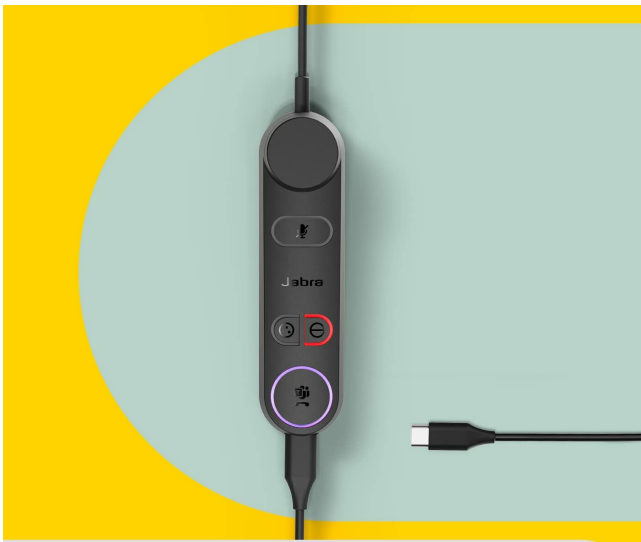

Jabra Engage 50 II MS Link,
USB-C