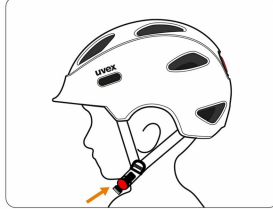

Step 2: Rotate the adjustment dial to the left to loosen the fit.

Step 3: Release the strap dividers and pull them down until they are about 1 cm below the ears; then fasten again.