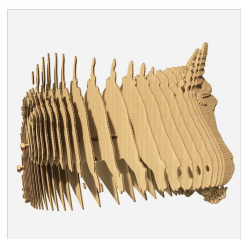

3. CONSTRUISEZ À LA MAIN