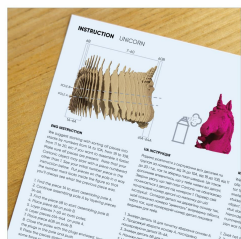

- **minimalny wiek producenta:** 180
- **nazwa przedmiotu:** Kartonowe puzzle 3D - Jednorożec : Urzekająca rozrywka i stymulująca przygoda, aby rozwijać swoje umiejętności - Karton zamienia się w wypukłą figurę
- **typ układanki:** jigsaw
- **data uruchomienia strony produktu:** 2023-06-26T14:48:38.197Z
- **słowo kluczowe grupy docelowej:** Unisex — dla dorosłych
- **materiał:** Karton
- **wymagany jest montaż:** 1
- **przelicznik jednostek:** 1

Parametry

Liczba części	65
Czas montażu	45 minut
Materiał	ekologiczny karton

Zdjęcia

LES INSTRUCTIONS

1. LISEZ ATTENTIVEMENT LES INSTRUCTIONS