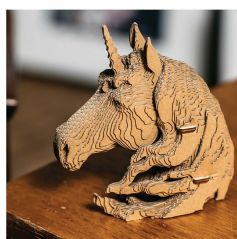

4. TERMINEZ LE MODÈLE