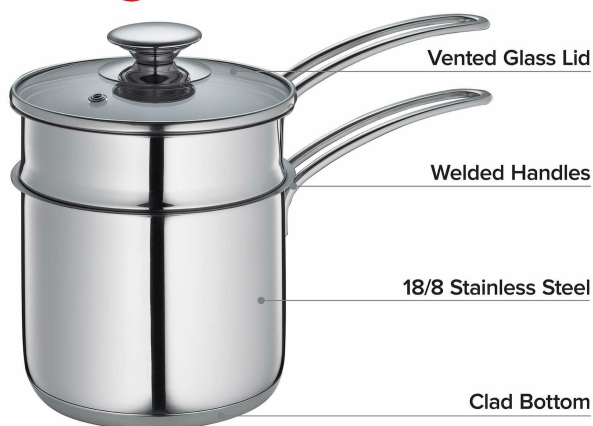

- **numer części:** KP23706014
- **pojemność:** 3 liters
- **producent:** Gliberts Food Equipment Limited
- **zewnętrznie przypisany identyfikator produktu:** 4007371054287, 04007371054287
- **numer modelu:** K2370602814
- **nazwa przedmiotu:** Kuchenprofi Bain Marie/podwójny kocioł na kanapki ze szklaną pokrywką, srebrny, 15 cm
- **data uruchomienia strony produktu:** 2012-08-22T14:15:50.015Z
- **jest bezpieczny w piekarniku:** 1
- **Nazwa modelu:** K2370602814
- **kolor:** Srebrny
- **waga opakowania przedmiotu:** 1.261 kilograms
- **rodzaj pakietu klienta:** Opakowanie standardowe
- **kształt przedmiotu:** okrągły
- **zalecane węzły przeglądania:** 20658154031, 20853585031
- **data premiery:** 2013-10-10T00:00:01Z
- **materiał:** Stal nierdzewna

Parametry

Materiał	Stal nierdzewna
Pojemność	1,5 l
Wysokość całkowita	19 cm
Szerokość	15 cm
Kolor	Srebrny
Kompatybilność	Indukcja

Zdjęcia

KÜCHENPROFI

STAINLESS STEEL
MINI DOUBLE BOILER

frieling
fresh solutions