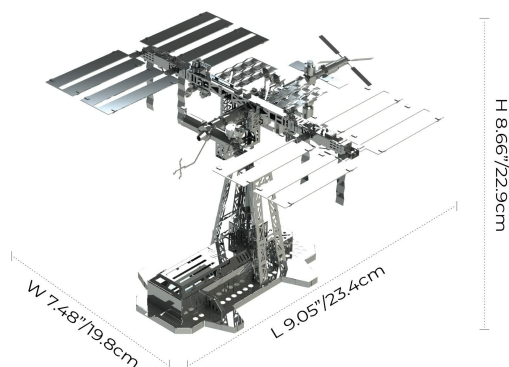

METAL-TIME ISS - Model Stacji Kosmicznej 3D

Indeks: **836294** Producent: **METAL-TIME** Kod producenta: **MTW017**

Cena: **467.22 zł**

Opis

METAL-TIME Międzynarodowy model stacji kosmicznej, zestaw metalowych modeli stacji kosmicznej ISS, zestawy modeli metalowych 3D do budowy dla dorosłych, model stacji kosmicznej domek astronautów

Producent: METAL-TIME

Parametry

Wymiary po złożeniu 20 cm x 15 cm x 10 cm

Wiek Dla dorosłych gwarantujących bezpieczne składanie

Zdjęcia

PRODUCT SIZE

229
Pieces

6
Difficulty
level