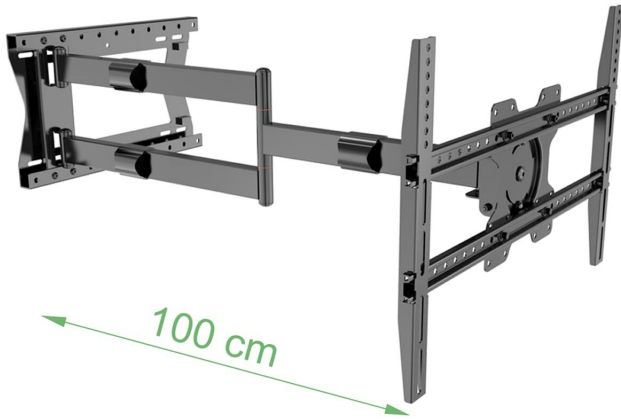

Uchwyt XTRARM TiTon 100 cm – Zawieszenie Telewizora z Regulacją

Indeks: 735541 Producent: usa2nl B.V. Kod producenta: XTR-LA2040-600

Cena: **766.50 zł**

Opis

XTRARM TiTon 100 cm, uchwyt ścienny do telewizora, obracanie, przechylenie, do 60 kg, maks. VESA 600 x 400 mm

Producent: usa2nl B.V.

- Ciesz się najwyższą przyjemnością oglądania telewizji dzięki uchwytowi ściennemu XTRARM TiTon 100 cm!
- Indywidualne ustawienie: obracanie, przechylenie: wszystkie pozycje są dostępne bez szaleństwa
- Wysoka elastyczność dzięki długości ramienia do 100 cm
- Standardowe materiały montażowe w zestawie
- Uchwyt ścienny do telewizora 5 lat

Parametry

Maksymalne VESA	600 x 400 mm
Maksymalna waga telewizora	60 kg
Długość ramienia	100 cm

Zdjęcia

100 cm