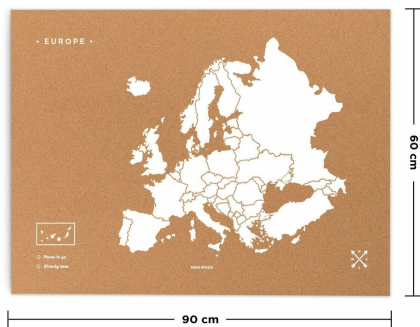

- nazwa przedmiotu: WOODY MAP XL - EUROPE BLANC 90 CM X 60 CM
- data uruchomienia strony produktu: 2021-01-19T23:44:54.978Z

Parametry

Producent	MISS WOOD
Wymiary	90 cm x 60 cm
Waga	0.44 pounds
Kolor	biały
Materiał	naturalny korek z Portugalii

Zdjęcia

Cork Travel Map