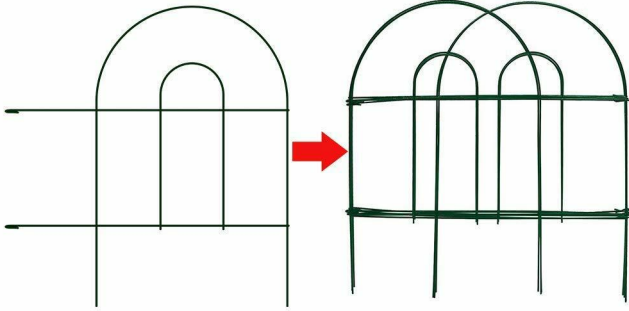

1 Panel / 1 Panel
1 panneau / 1 panel
1 pannello

35 Panels Folded Together
35 Platten zusammengeklappt
35 panneaux pliés ensemble
35 Paneles Dobladados Juntos
35 pannelli abbinati